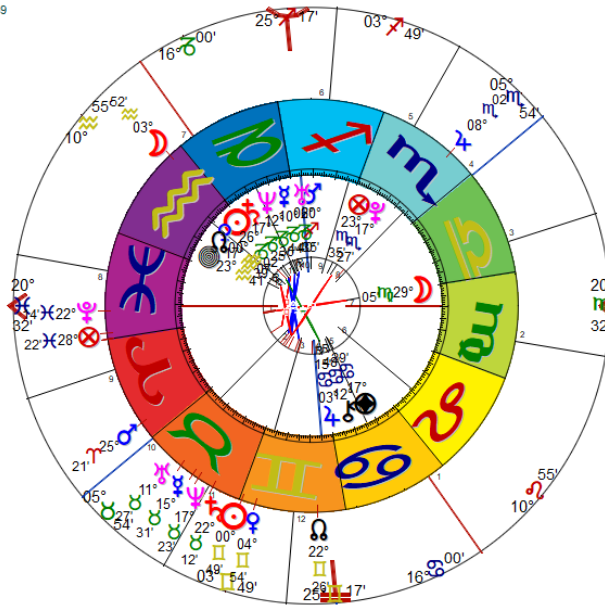

Profecía 30° por Año | Nazaret Hermida
16/01/1990 | HL: 11:30:00 | Zona: -01:00:00
El Ferrol del Caudillo-E | N43.29:00 W008.13:59
Orbe en grados 1
15/03/2018 | GMT: 10:15:00

Casas
Topocéntrico

1	25°19'5"	5	♄
2	10°41'14"	♅	
3	8°35'44"	♆	
4	0°4'20"	♇	
5	20°46'35"	♈	
6	15°42'2"	♉	
7	25°19'5"	♊	
8	10°41'14"	♋	
9	8°35'44"	♌	
10	0°4'20"	♍	
11	20°46'35"	♎	
12	15°42'2"	♏	

En la profecía vemos a Cáncer en el Ascendente. El regente es la Luna, y la C1 abarca la C5 por lo que el tema de los afectos es importante. La casa C7 abarca la C11 lo que puede indicar que los amigos o socios se tornan pareja o al revés .

En síntesis es un año de búsqueda y de difícil camino. Los planetas activos más importantes son La Luna, Mercurio, Urano y Saturno. Los tránsitos de Saturno y Urano ponen su rúbrica de exigencia. Es momento de sembrar y revisar, aceptar y no ir en contra de tus principios, apostando por las propias ideas y los propios proyectos.

Nazaret Hermida y Fernando Ruiz

Astrólogos profesionales.