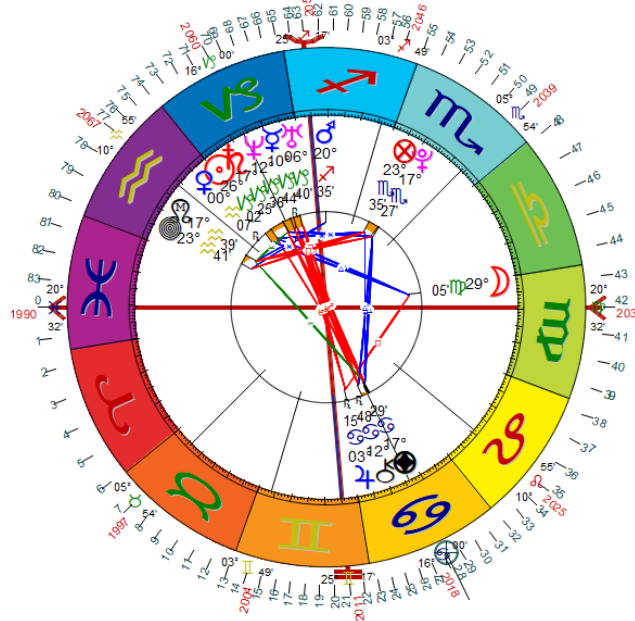

A nivel de Proluna estás viviendo una de las etapas más difíciles de tu vida. Una etapa de necesidad hogareña, emocional pero en oposición a Saturno, que da inseguridades y retrasos o eventos de dolor y que pueden afectar a la economía. Al mismo tiempo un trígono a Plutón es motivo de satisfacción por logros de metas personales. Es un periodo de siembra en donde es mejor esperar.

Proluna (B. Cristoff)[Domal] | Nazaret Hermida

Orbe en grados 1
15/03/2018