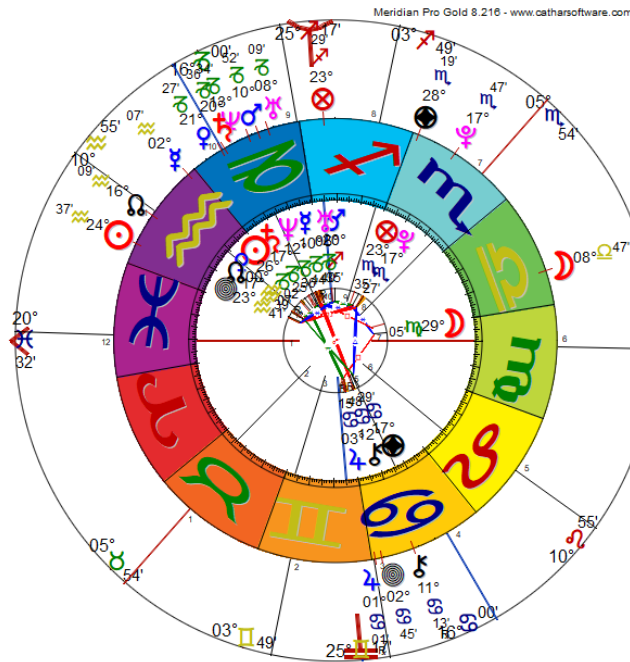

Punto Prog. 16 33.8

Rueda Doble con Natal