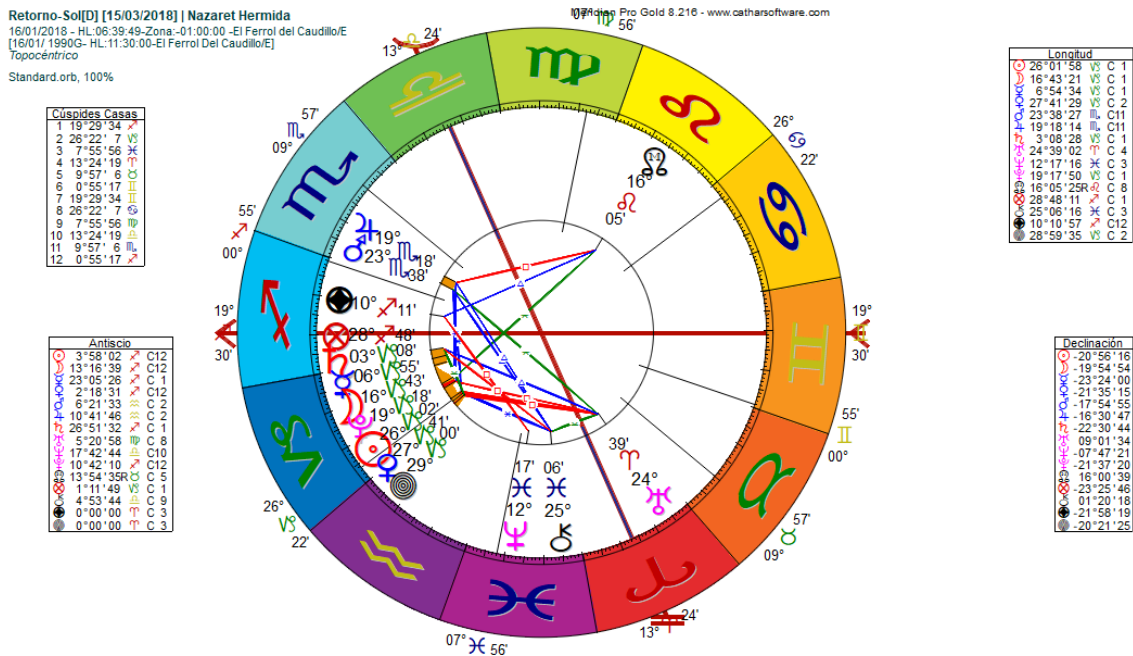

profesional y en las comunicaciones. Si hay una relación puede haber dificultades. Entre junio y agosto debe tener cuidado de no idealizar situaciones porque puede haber decepción. Entre Noviembre y Enero se logra una meta pero un aspecto disonante puede mezclarse con los logros, por lo que ha de ser prudente.

Si bien hay piedras en el camino, La RS de este año anuncia cambios y logros a pesar de las interferencias. Muchos planetas activos hablan de reestructuraciones. Es un año de construir estructuras y de poner énfasis en lo intelectual. La Luna anuncia cambios familiares o mudanza al estar al lado de Plutón . Puede haber cambios drásticos en el entorno pero apoyos de personas y vínculos por ser la Luna y Mercurio indicadores de la pareja o complemento. La enseñanza y el aprendizaje se tornaran prioritarios. También la difusión de ideas y los escritos. El ascendente Sagitario pone énfasis en los contactos con extranjeros. Puede haber viajes al extranjero que enriquecen a lo largo del año y aprendizajes o estudios que motivan.